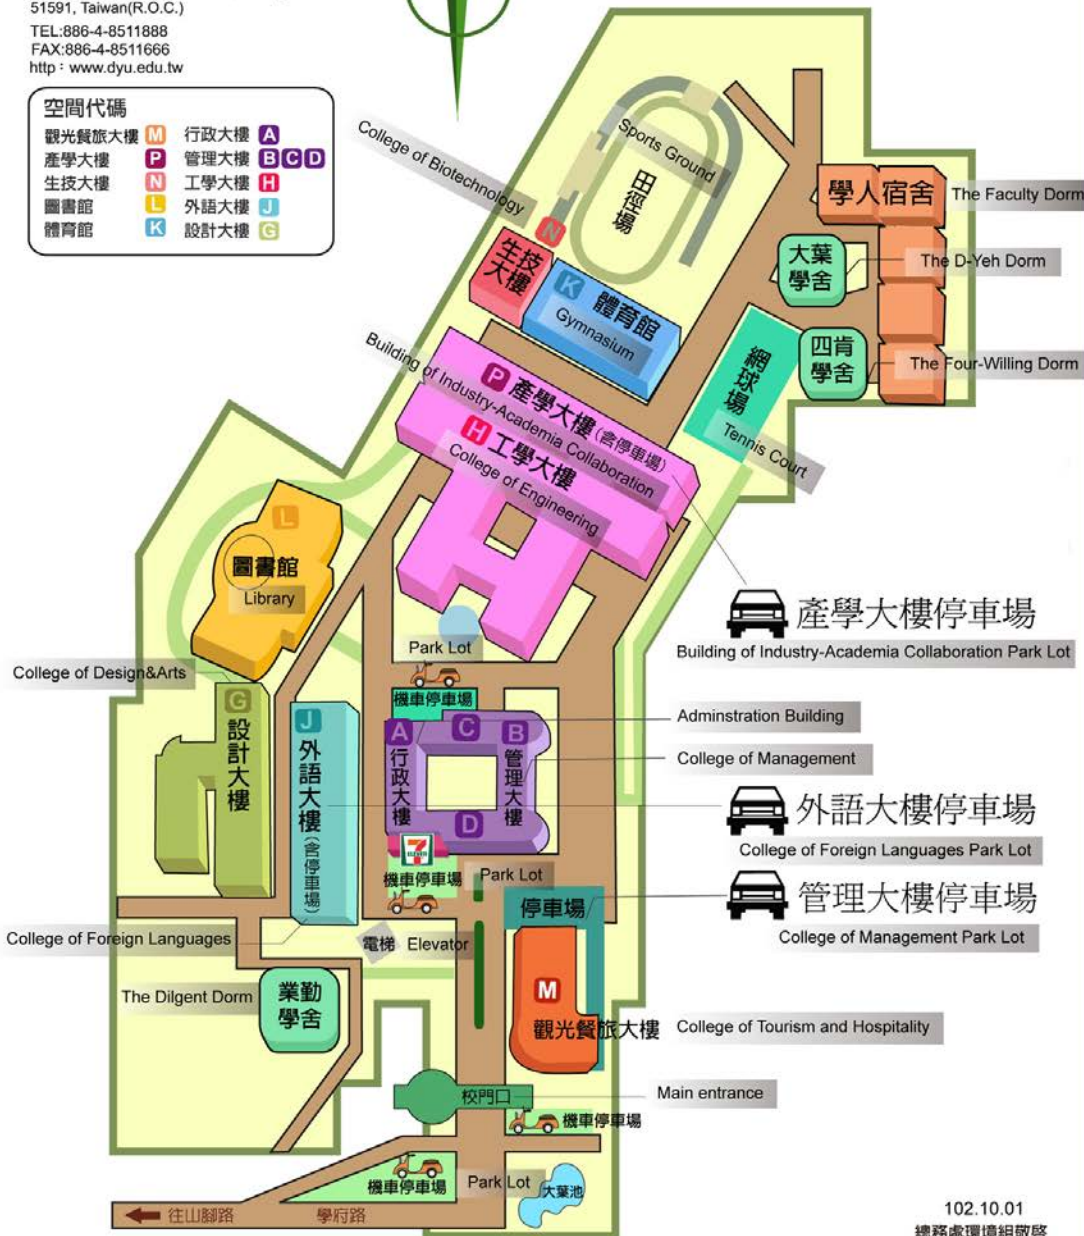

大葉大學 校園平面圖

DAYEH UNIVERSITY Campus Map

51591 彰化縣大村鄉學府路168號
 No.168, University Rd., Dacun, Changhua
 51591, Taiwan(R.O.C.)
 TEL:886-4-8511888
 FAX:886-4-8511666
 http : www.dyu.edu.tw

空間代碼

觀光餐旅大樓	M	行政大樓	A
產學大樓	P	管理大樓	B C D
生技大樓	N	工學大樓	H
圖書館	L	外語大樓	J
體育館	K	設計大樓	G