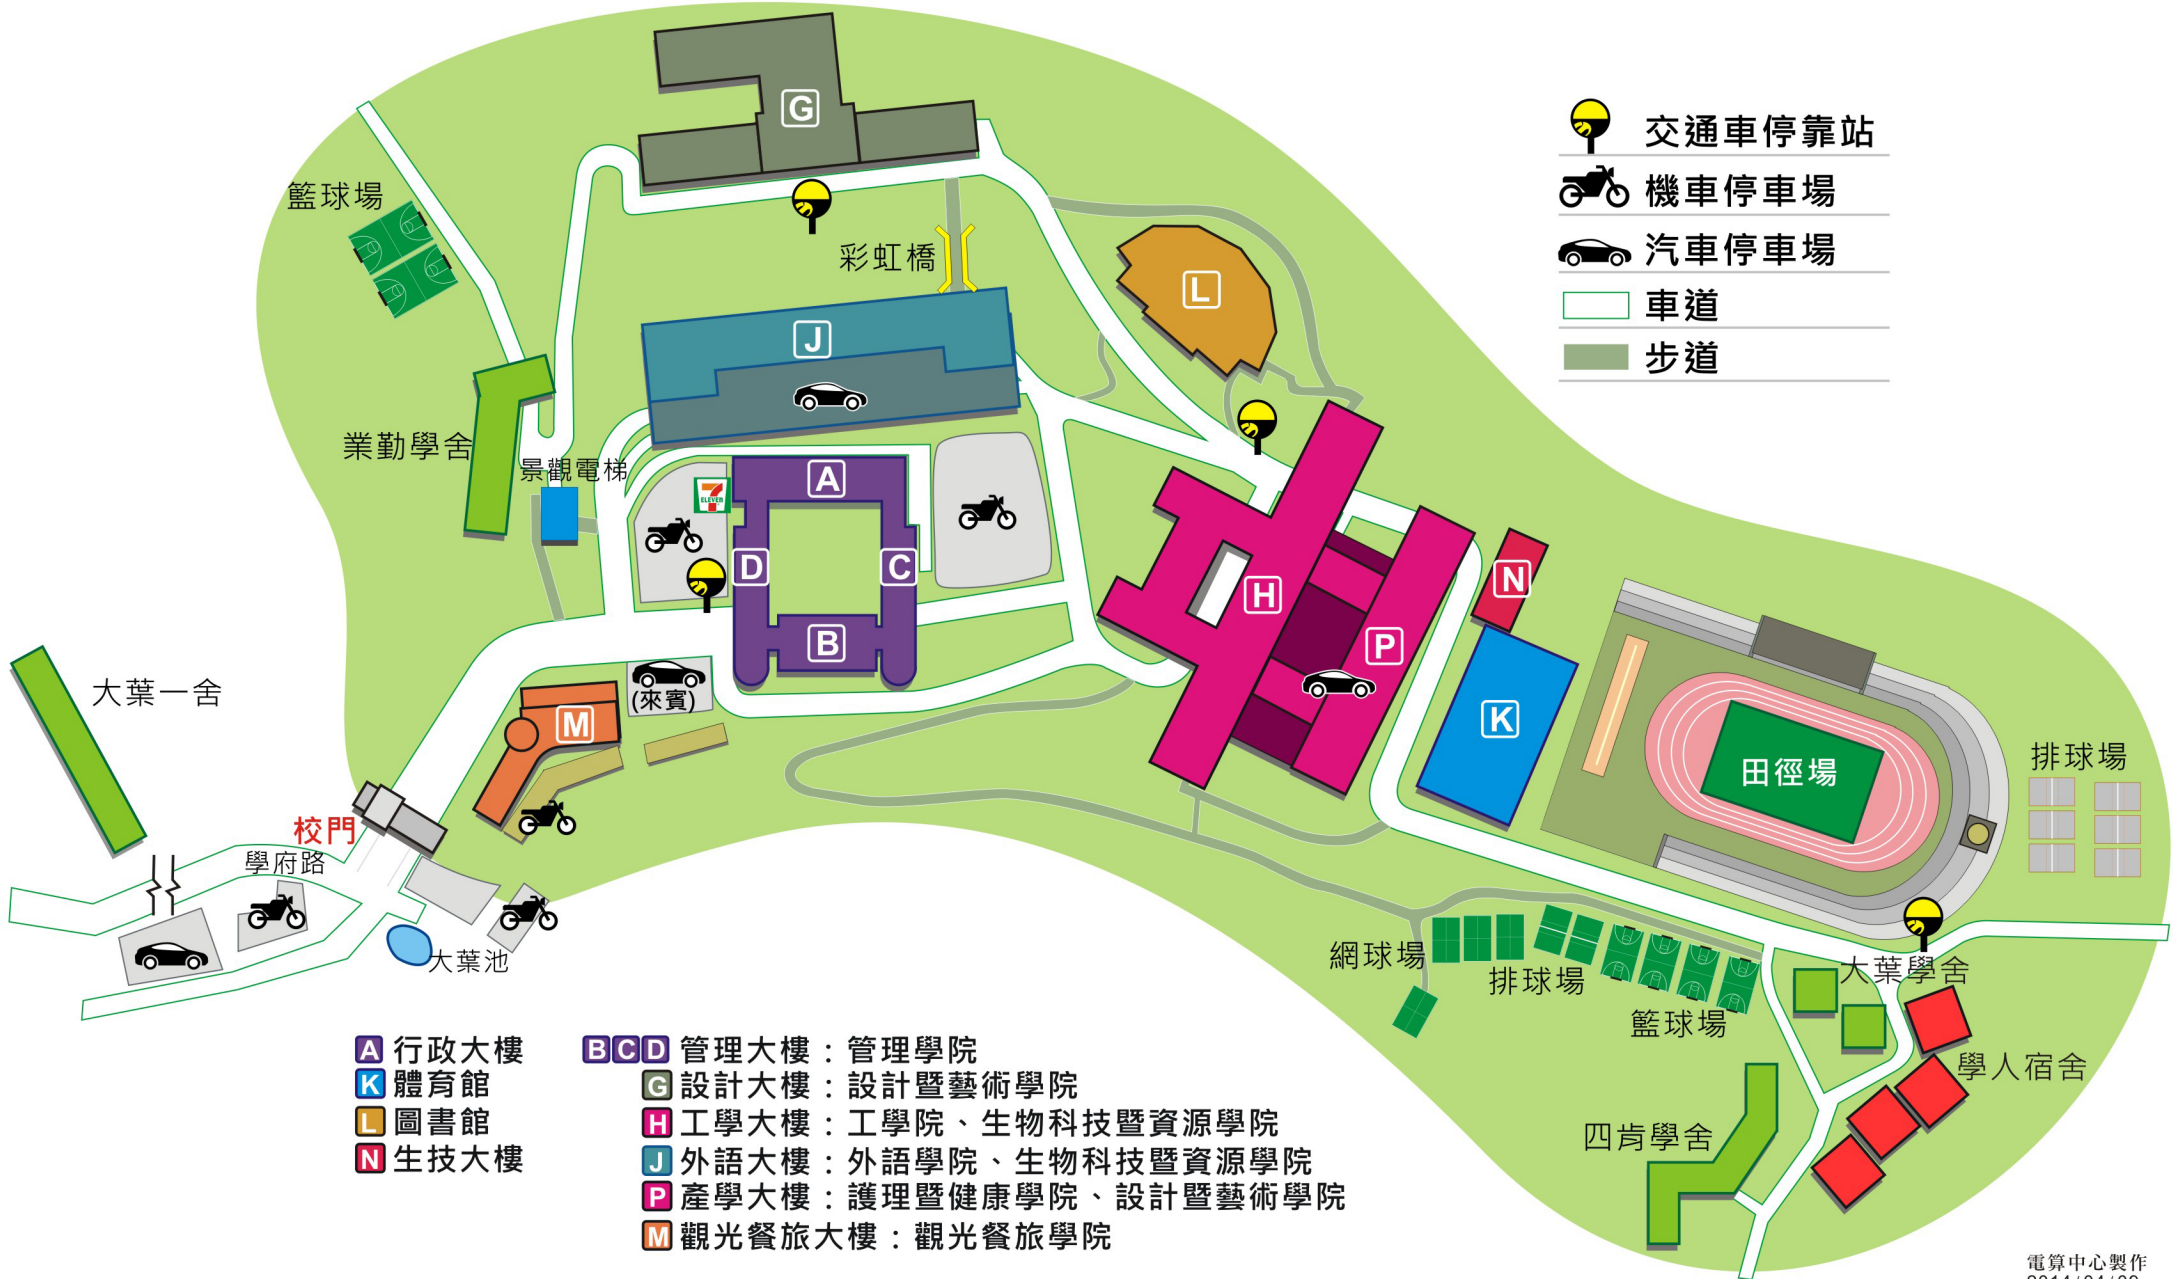

# 大葉大學校園平面圖

- 交通車停靠站
- 機車停車場
- 汽車停車場
- 車道
- 步道

- A** 行政大樓
- K** 體育館
- L** 圖書館
- N** 生技大樓
- B C D** 管理大樓：管理學院
- G** 設計大樓：設計暨藝術學院
- H** 工學大樓：工學院、生物科技暨資源學院
- J** 外語大樓：外語學院、生物科技暨資源學院
- P** 產學大樓：護理暨健康學院、設計暨藝術學院
- M** 觀光餐旅大樓：觀光餐旅學院